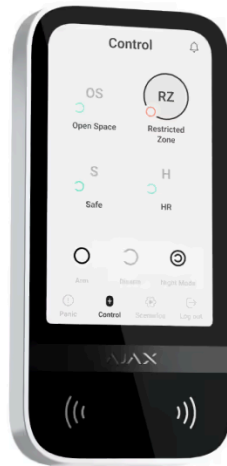

AJAX

Gamechanger für PROs

Die Superior-Produktlinie umfasst drahtlose Jeweller- und drahtgebundene Fibra-Geräte für den Einbruchschutz. Sie bieten erweiterte Funktionen, unübertroffene Zuverlässigkeit und erfüllen die strengsten internationalen und lokalen Vorschriften. Die Produktlinie ist nur für akkreditierte Partner erhältlich, die eine spezielle Schulung an der Ajax Academy absolviert haben. Erhalten Sie Zugang zu Superior und übernehmen Sie anspruchsvolle Projekte.

Hub-Zentralen

Superior Hub G3 Jeweller

Kabellose Hub-Zentrale mit Fotoverifizierung. Anschließbar über Ethernet, WLAN und zwei SIM-Karten (2G/LTE).

Farbe:

Superior MegaHub

Hybride Hub-Zentrale für die größten Projekte. Funktioniert mit bis zu 999 Fibra und Jeweller Geräten. Anschlussmöglichkeit über Ethernet, WLAN und zwei SIM-Karten (2G/LTE).